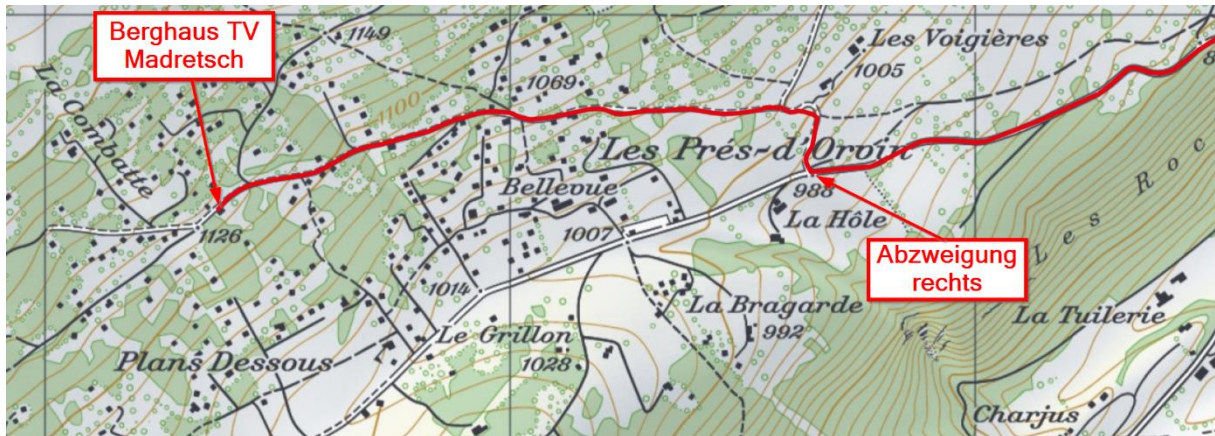

## Berghaus Turnverein Madretsch

De la Place du village jusqu'à la jonction à la droite: 3.2km, depuis là jusqu'à la maison de montagne: 1.6 km.

Berghaus TV Madretsch = Maison de montagne TV Madretsch  
Abzweigung rechts = Jonction droite