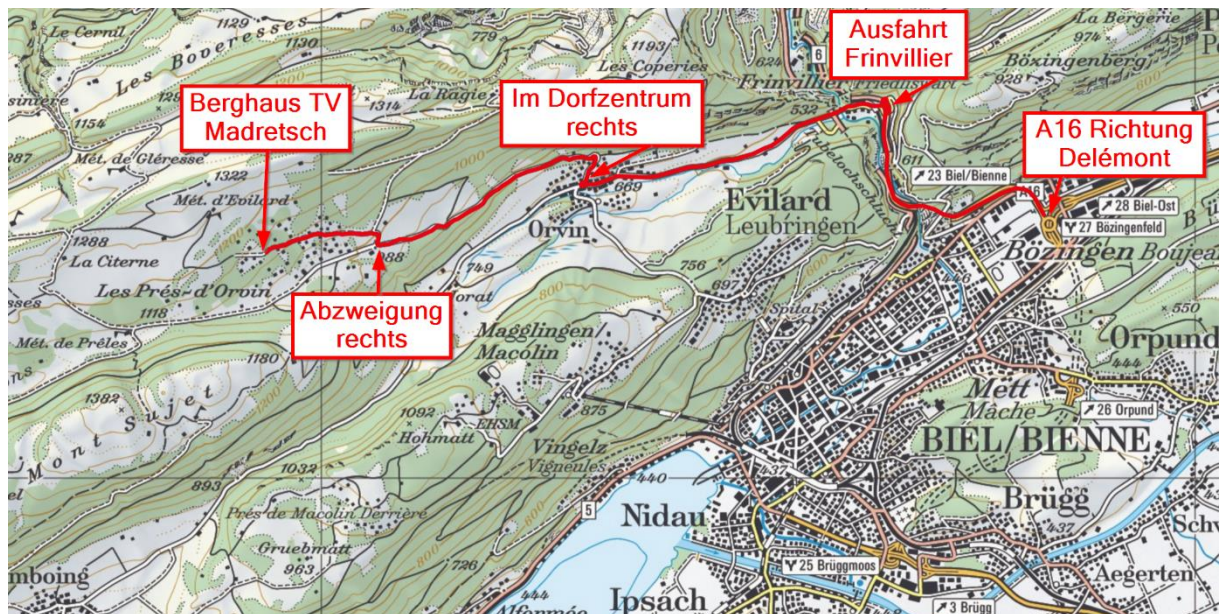

Approche en voiture

Bienne Carrefour d'autoroutes Bözingenfeld → A16jusqu'à Frinvillier → Orvin → Les Prés d'Orvin

Track: <https://map.schweizmobil.ch/?resolution=5&E=2583821&N=1223460&trackId=6075710>

Navi: coordonnées: 47°09'13.800"N 7°10'00.300"E (N 47.15383 E 7.16675)