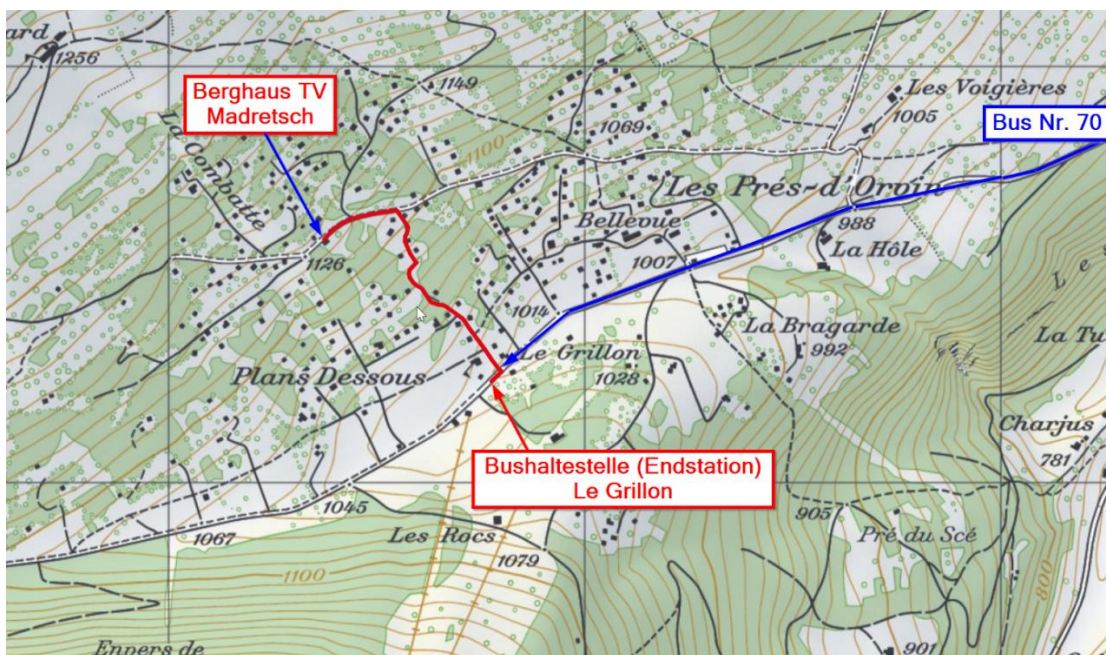

## Berghaus Turnverein Madretsch

De la Place du village jusqu'à la jonction à la droite: 3.2km, depuis là jusqu'à la maison de montagne: 1.6 km.

Berghaus TV Madretsch = Maison de montagne TV Madretsch  
Abzweigung rechts = Jonction droite

## Arrivée par les transports publics

Avec le bus no 70 de la care de Bienne jusqu'à l'arrêt final Les Prés-d'Orvin „Le Grillon”.

Buslinien Bahnhof Biel – **PERRONS** – lignes des bus Gare de Bienne Verkehrsbetriebe Biel  Transports publics bernois

Puis sentier de promenade de l'arrêt final „Le Grillon” (env. 750m, montée env. 100m)

Track: <https://map.schweizmobil.ch/?resolution=1&E=2579587&N=1222449&trackId=6076006>

- Berghaus TV Madretsch = Maison de montagne TV Madretsch
- Bushaltestelle (Endstation) Le Grillon = Transport publics l'arrêt final «Le Grillon»